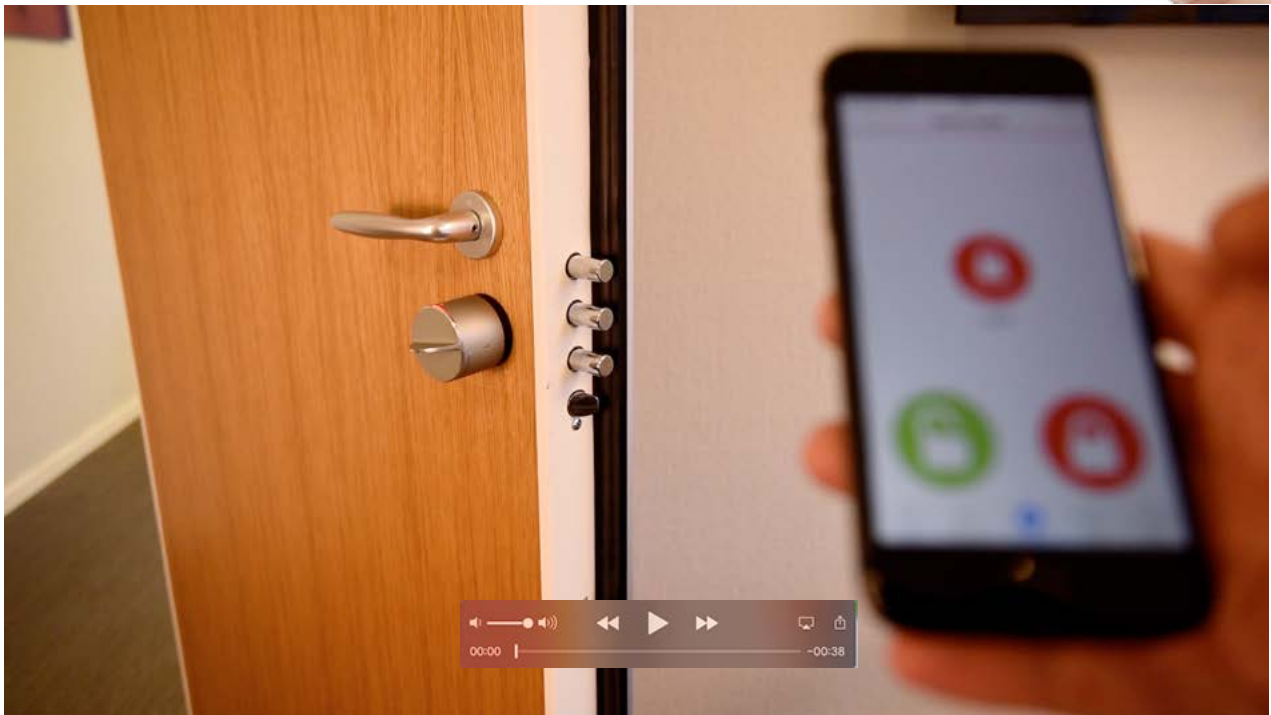

## Styr din Torterolo&Re säkerhetsdörr med ett knapptryck

En digital lösning anpassad för just din dörr. Med en enkel app i telefonen kan du säkert och enkelt manövrera din dörr elektroniskt.

-  Lås upp och lås från distans
-  Ingen visuell påverkan från utsidan
-  Lägg enkelt till användare direkt i appen
-  Se den aktuella statusen på din dörr